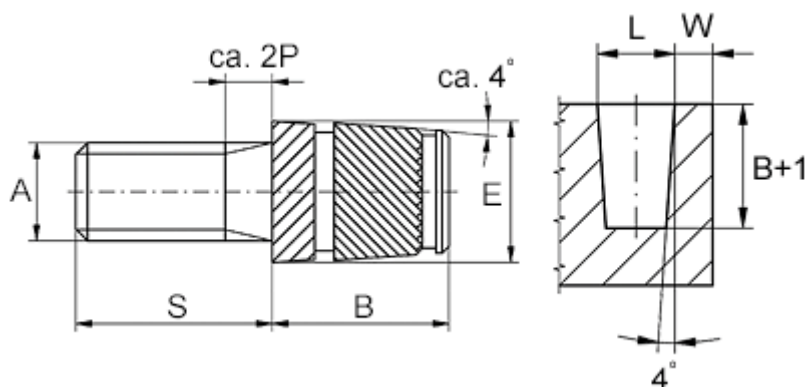

Varenummer: 12858100025880  
Beskrivelse: KLEE-coil 858 100 025.880  
M2,5 Messing

## Mål

Anbefalet huldia. $W + 0,1$	= 3.8
Mindsteafstand til kant $W$	= 1.5
Monteringslængde $B$	= 5.0
Stiftlængde $S$	= 25
Udvendig diameter $E$	= 4.1
Udvendigt gevind $A$	= M2,5x0,45